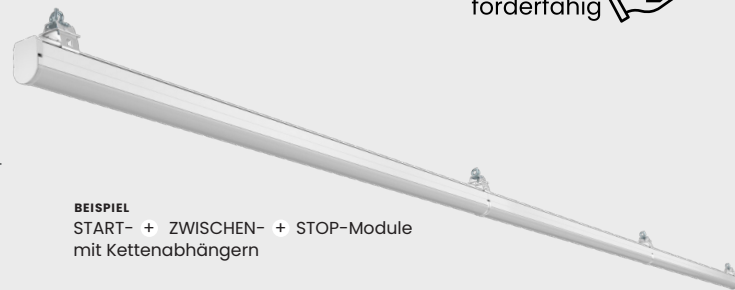

ClickLUX EASY 2

Die kosteneffiziente Lichtbandlösung

5 Jahre
Garantie

BEG-
förderfähig

BEISPIEL
START- + ZWISCHEN- + STOP-Module
mit Kettenabhängern

Maximale Modularität für jeden Raum

Kombinieren Sie ganz EASY START-, ZWISCHEN-, STOP- und LEER-Module, um jede Fläche perfekt auszuleuchten.

Tip: Das STOP-Modul kann auch als Einzeleuchte verwendet werden.