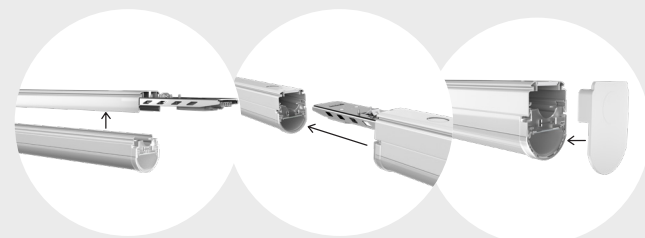

Maximale Modularität für jeden Raum

Kombinieren Sie ganz EASY START-, ZWISCHEN-, STOP- und LEER-Module, um jede Fläche perfekt auszuleuchten.

Tip: Das STOP-Modul kann auch als Einzeleuchte verwendet werden.

Höchst effizient auch schon bei kleinen Projekten

Unser kompaktes Lichtbandsystem spart durch EASY Montage und Wartung Zeit und Geld.

Flexible Einsatzmöglichkeit durch 3 Phasen und 8 Leistungsstufen

Passen Sie die Installation EASY an die Bedürfnisse Ihres Projekts an!