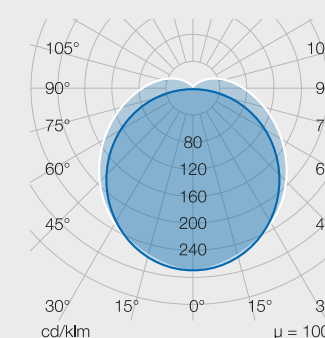

Einsatzbereiche: Lager- & Logistik-Hallen, Produktionsbereiche, Werkstätten, Großraumbüros, Bildungseinrichtungen, Klein- & Großraumbüros und Foyers

Umweltfreundliche Verpackung

Technische Daten

Systemleistung	54 W
Leistungsstufen	100 91 82 73 64 55 45 36 %
Lichtausbeute	155 lm/W
Farbtemperatur	5000 oder 4000 K
Mittlere Nutzlebensdauer [L80]	> 100.000 h
Betriebstemperatur	-20 bis +50°C
Maße	1528 x 50 x 70
Werkstoff	Aluminium & PC

Lichtverteilungskurve

ClickLUX EASY 2 130°

Haben Sie Fragen oder möchten Sie mehr darüber erfahren, ob ClickLUX EASY 2 die richtige Lösung für Ihr Projekt ist? **Nehmen Sie Kontakt auf!**

LED-Lichtbandsystem ClickLUX EASY 2