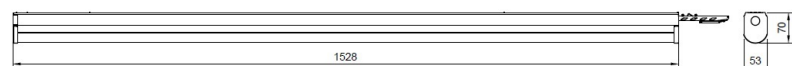

LICHTVERTEILUNGSKURVE

TECHNISCHE ZEICHNUNG

LICHTTECHNIK

Leuchtenlichtstrom	8.350 7.600 6.760 6.010 5.340 4.590 3.760 3.010 lm
Lichtfarbe	weiß
Farbtemperatur	5.000 K
Lichtausbeute	155 lm/W
Abstrahlwinkel	130°
Abstrahlcharakteristik	symmetrisch
Lichtaustritt	direkt
Farbwiedergabeindex	> 80
Farbkonsistenz	< 5 SDCM
LED-Anzahl	210 Stück
Flickerfrei	ja
UGR quer (4H, 8H)	27,3
UGR längs (4H, 8H)	30,7
Farbtemperatur einstellbar	nein
Lichtstrom einstellbar	mit DIP-Schalter
Photobiologische Klasse	RG01
Mittlere Nutzlebensdauer [L80]	100.000 h
Nennlebensdauer [L80,B10]	50.000 h