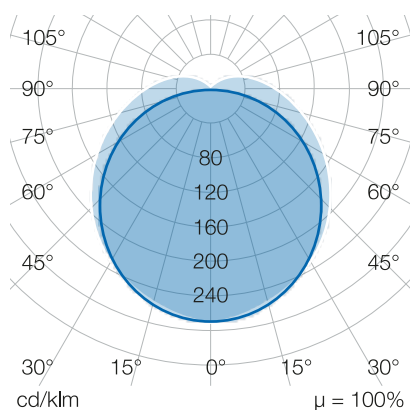

LICHTVERTEILUNGSKURVE

TECHNISCHE ZEICHNUNG

LICHTTECHNIK

Leuchtenlichtstrom	8.350 7.600 6.760 6.010 5.340 4.590 3.760 3.010 lm
Lichtfarbe	weiß
Farbtemperatur	5.000 K
Lichtausbeute	155 lm/W
Abstrahlwinkel	130°
Abstrahlcharakteristik	symmetrisch
Lichtaustritt	direkt
Farbwiedergabeindex	> 80
Farbkonsistenz	< 5 SDCM
LED-Anzahl	210 Stück
Flickerfrei	ja
UGR quer (4H, 8H)	27,3
UGR längs (4H, 8H)	30,7
Farbtemperatur einstellbar	nein
Lichtstrom einstellbar	mit DIP-Schalter
Photobiologische Klasse	RG01
Mittlere Nutzlebensdauer [L80]	100.000 h
Nennlebensdauer [L80,B10]	50.000 h

ELEKTRISCHE EIGENSCHAFTEN

Systemleistung	54 49 44 39 34,5 29,5 24,5 19,5 W
Leistungsstufen	100 91 82 73 64 55 45 36 %
Spannungsbereich [AC]	220 - 240 V AC, 50/60 Hz
Spannungsbereich [DC]	200 - 240 V DC
Anschlussart	Klemme, 5-polig
Durchgangsverdrahtung	5 x 1,5 mm ²
Leuchten pro Leitungsschutzschalter B10A	13
Leuchten pro Leitungsschutzschalter C10A	21
Leuchten pro Leitungsschutzschalter B16A	21
Leuchten pro Leitungsschutzschalter C16A	34
Leistungsfaktor	0,98
Schaltzyklen [min.]	500.000
Schutzklasse	I
Phasenwechsel	ja