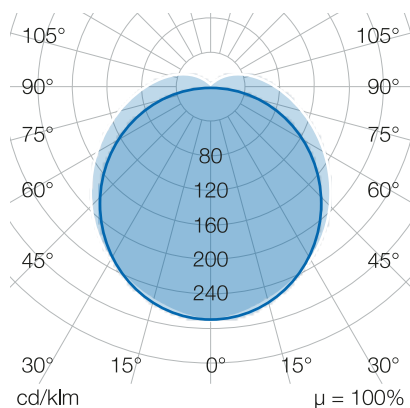

### LICHTVERTEILUNGSKURVE

### TECHNISCHE ZEICHNUNG

**LICHTTECHNIK**

Leuchtenlichtstrom	8.350   7.600   6.760   6.010   5.340   4.590   3.760   3.010 lm
Lichtfarbe	weiß
Farbtemperatur	5.000 K
Lichtausbeute	155 lm/W
Abstrahlwinkel	130°
Abstrahlcharakteristik	symmetrisch
Lichtaustritt	direkt
Farbwiedergabeindex	> 80
Farbkonsistenz	< 5 SDCM
LED-Anzahl	210 Stück
Flickerfrei	ja
UGR quer (4H, 8H)	27,3
UGR längs (4H, 8H)	30,7
Farbtemperatur einstellbar	nein
Lichtstrom einstellbar	mit DIP-Schalter
Photobiologische Klasse	RG01
Mittlere Nutzlebensdauer [L80]	100.000 h
Nennlebensdauer [L80,B10]	50.000 h

**ELEKTRISCHE EIGENSCHAFTEN**

Systemleistung	54   49   44   39   34,5   29,5   24,5   19,5 W
Leistungsstufen	100   91   82   73   64   55   45   36 %
Spannungsbereich [AC]	220 - 240 V AC, 50/60 Hz
Spannungsbereich [DC]	200 - 240 V DC
Anschlussart	Stecker, 5-polig
Durchgangsverdrahtung	5 x 1,5 mm <sup>2</sup>
Leuchten pro Leitungsschutzschalter B10A	13
Leuchten pro Leitungsschutzschalter C10A	21
Leuchten pro Leitungsschutzschalter B16A	21
Leuchten pro Leitungsschutzschalter C16A	34
Leistungsfaktor	0,98
Schaltzyklen [min.]	500.000
Schutzklasse	I
Phasenwechsel	ja