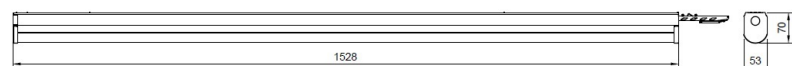

### TECHNISCHE ZEICHNUNG

**LICHTTECHNIK**

Leuchtenlichtstrom	8.350   7.600   6.760   6.010   5.340   4.590   3.760   3.010 lm
Lichtfarbe	weiß
Farbtemperatur	5.000 K
Lichtausbeute	155 lm/W
Abstrahlwinkel	130°
Abstrahlcharakteristik	symmetrisch
Lichtaustritt	direkt
Farbwiedergabeindex	> 80
Farbkonsistenz	< 5 SDCM
LED-Anzahl	210 Stück
Flickerfrei	ja
UGR quer (4H, 8H)	27,3
UGR längs (4H, 8H)	30,7
Farbtemperatur einstellbar	nein
Lichtstrom einstellbar	mit DIP-Schalter
Photobiologische Klasse	RG01
Mittlere Nutzlebensdauer [L80]	100.000 h
Nennlebensdauer [L80,B10]	50.000 h